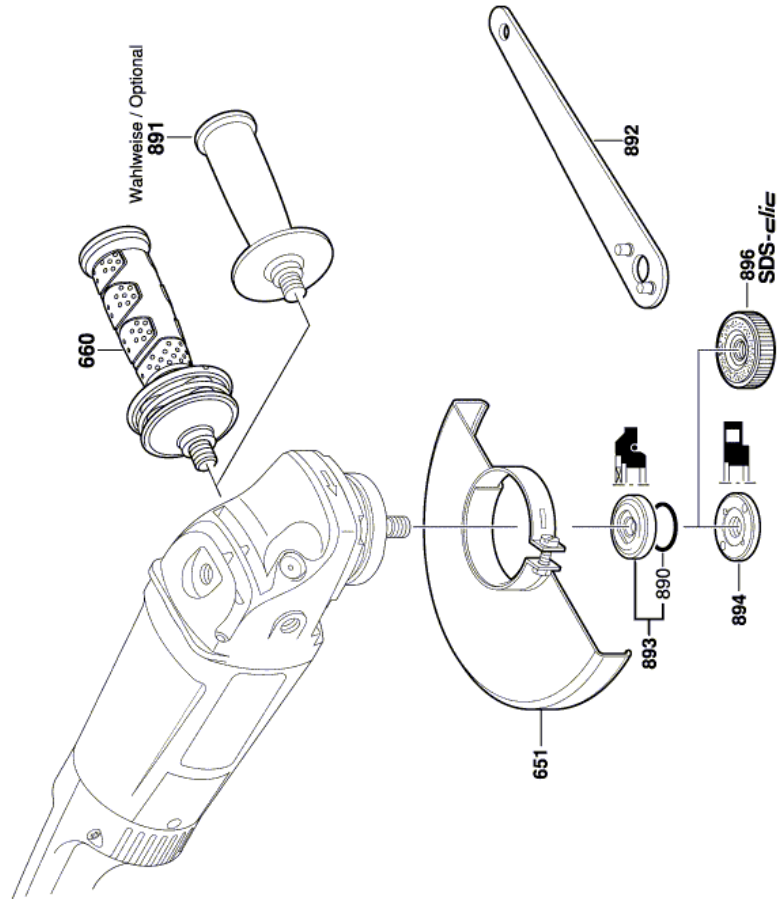

21.01.2013 |

Amoladora Angular - 3 601 H53 M00 - GWS 24-180 JH

www.powertools-aftersaleservice.com

BOSCH

Figura - tipo E

Figura - tipo E

3 601 H53 M00
Stand } 09-05-18
Issue } **Fig. /Abb. 2**

Änderungen vorbehalten
Modifications reserved
Modificaciones reservadas
Salvo modificaciones