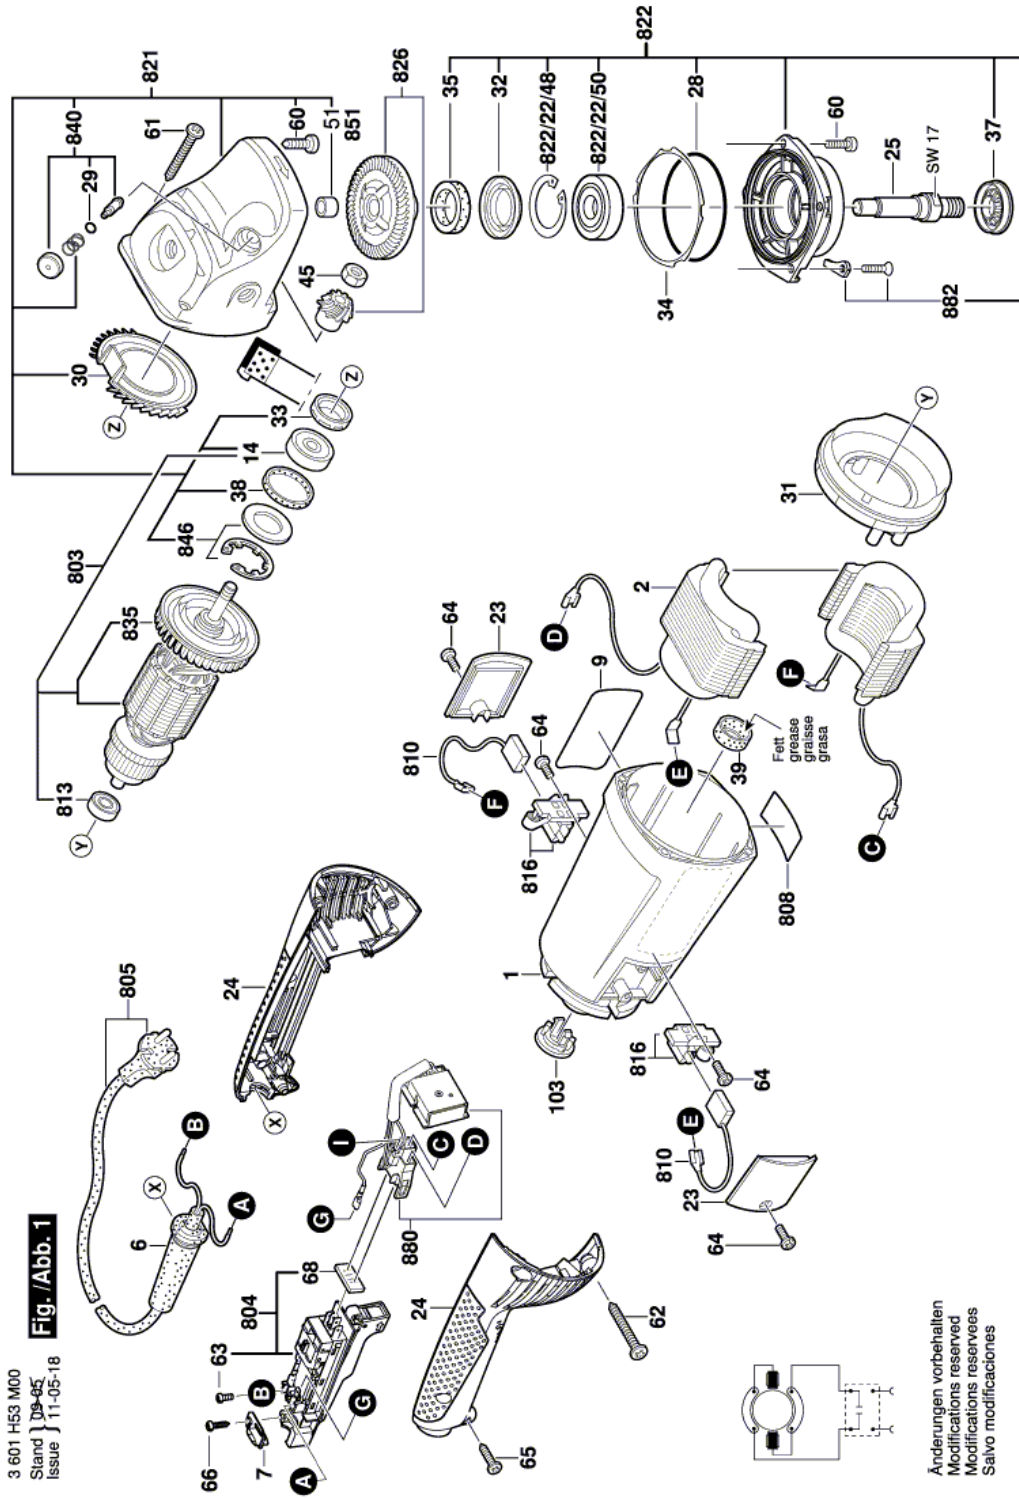

21.01.2013 |

Amoladora Angular - 3 601 H53 M00 - GWS 24-180 JH

www.powertools-aftersaleservice.com

BOSCH

Figura - tipo E

Figura - tipo E

3 601 H53 M00
Stand } 09-05-18
Issue } **Fig. /Abb. 2**

Änderungen vorbehalten
Modifications reserved
Modificaciones reservadas
Salvo modificaciones