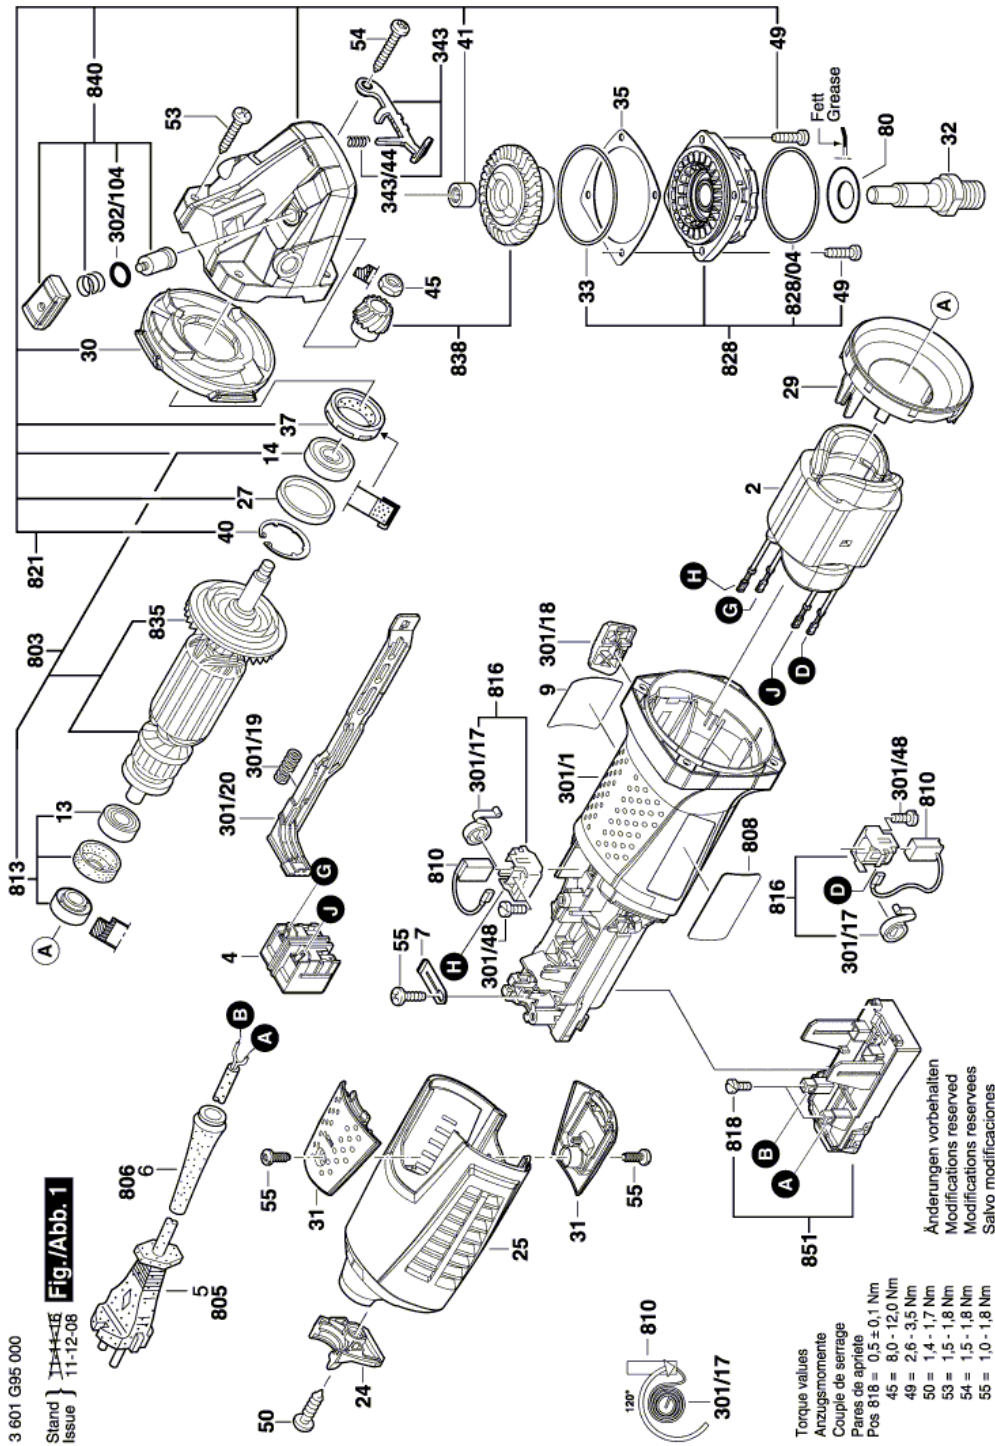

21.01.2013 |

Amoladora Angular - 3 601 G98 000 - GWS 15-150 CI

www.powertools-aftersaleservice.com

BOSCH

Figura - tipo E

Figura - tipo E