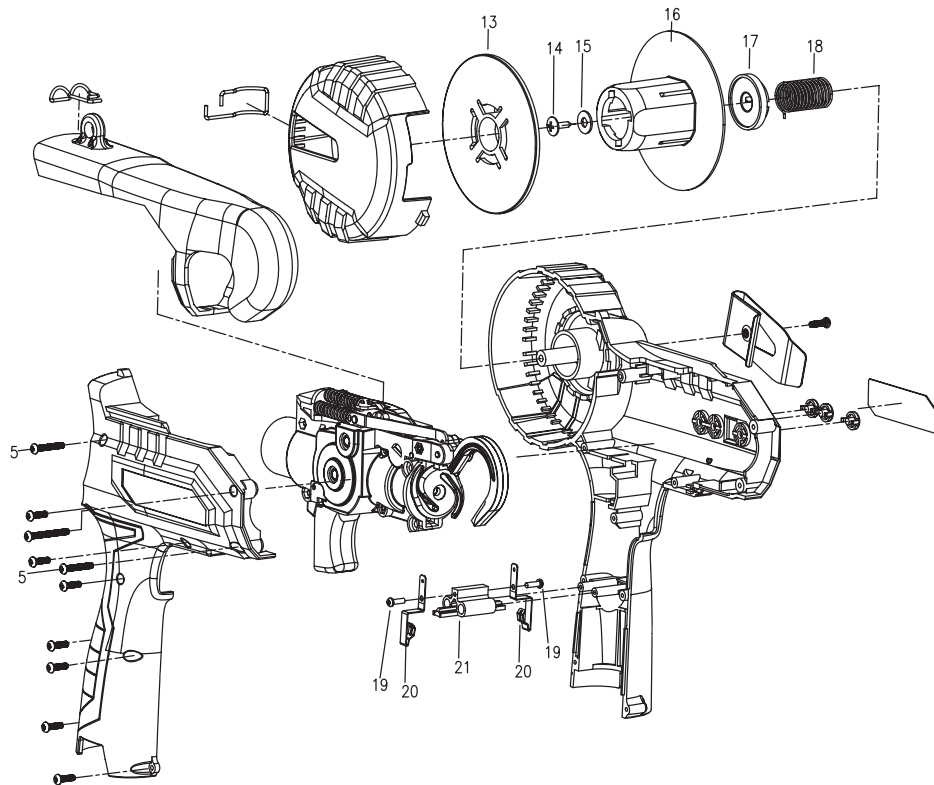

OMEGA

DESPIECE

OM-1720

FIGURA 1: PARTE EXTERNA/INTERNA

OM-1720

FIGURA 1: PARTE EXTERNA/INTERNA

Posición	Nombre	Referencia
5	Tornillo	2046081
13	Tapa carrete	2046080
14	M4x12 Tornillo largo de cabeza plana	2046079
15	5x12x1 Arandela plana	2046078
16	Soporte principal carrete de hilo	2046077
17	Soporte para muelle	2046076
18	Muelle	2046103
27	Placa electrónica	2046082
30	Boquilla de entrada	2046083
31	Cubierta de plástico	2046084
46	Corona	2046085
48	Eje engranado de salida	2046086
53	Motor	2046087
54	Eje engranado pequeño	2046088
60	Bundle	2046089
62	Panel de control	2046090
63	Gancho guía	2046091
65	Pin pasador	2046104
75	Cuchilla fija	2046092
76	Bloque guía de cuchilla	2046093
77	Rotor de cuchilla	2046094
80	Rueda de goma transportadora	2046095