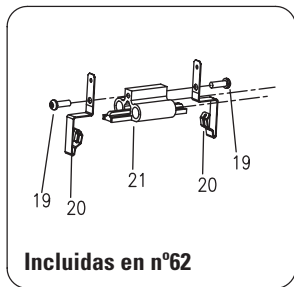

OMEGA

DESPIECE

OM-1720

FIGURA 1: PARTE EXTERNA/INTERNA

OM-1720

FIGURA 1: PARTE EXTERNA/INTERNA

Posición	Nombre	Referencia
5	Tornillo	2046081
13	Tapa carrete	2046080
14	M4x12 Tornillo largo de cabeza plana	2046079
15	5x12x1 Arandela plana	2046078
16	Soporte principal carrete de hilo	2046077
17	Soporte para muelle	2046076
18	Muelle	2046103
27	Placa electrónica	2046082
30	Boquilla de entrada	2046083
31	Cubierta de plástico	2046084
46	Corona	2046085
48	Eje engranado de salida	2046086
53	Motor	2046087
54	Eje engranado pequeño	2046088
60	Bundle	2046089
62	Panel de control	2046090
63	Gancho guía	2046091
65	Pin pasador	2046104
75	Cuchilla fija	2046092
76	Bloque guía de cuchilla	2046093
77	Rotor de cuchilla	2046094
80	Rueda de goma transportadora	2046095