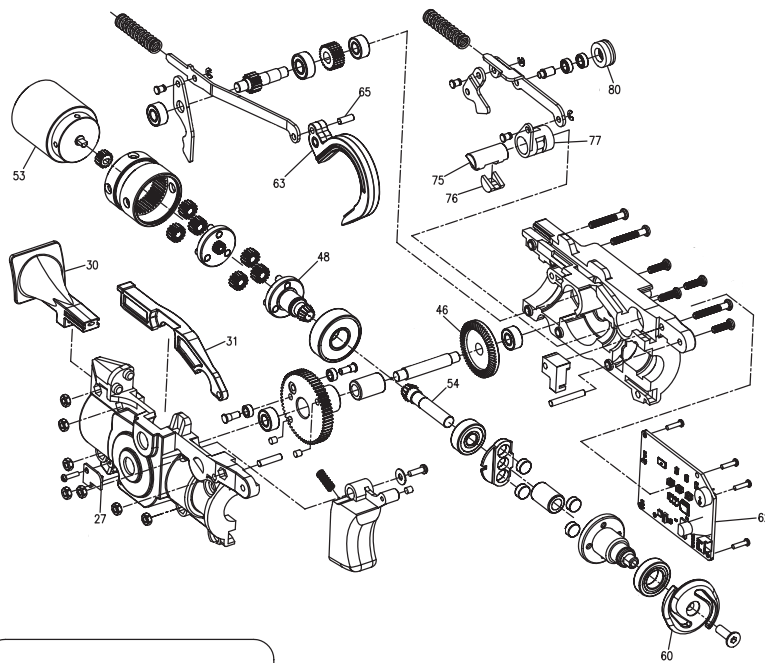

OMEGA

DESPIECE

OM-1720

FIGURA 1: PARTE EXTERNA/INTERNA

OM-1720

FIGURA 1: PARTE EXTERNA/INTERNA

Posición	Nombre	Referencia
5	Tornillo	2046081
13	Tapa carrete	2046080
14	M4x12 Tornillo largo de cabeza plana	2046079
15	5x12x1 Arandela plana	2046078
16	Soporte principal carrete de hilo	2046077
17	Soporte para muelle	2046076
18	Muelle	2046103
27	Placa electrónica	2046082
30	Boquilla de entrada	2046083
31	Cubierta de plástico	2046084
46	Corona	2046085
48	Eje engranado de salida	2046086
53	Motor	2046087
54	Eje engranado pequeño	2046088
60	Bundle	2046089
62	Panel de control	2046090
63	Gancho guía	2046091
65	Pin pasador	2046104
75	Cuchilla fija	2046092
76	Bloque guía de cuchilla	2046093
77	Rotor de cuchilla	2046094
80	Rueda de goma transportadora	2046095